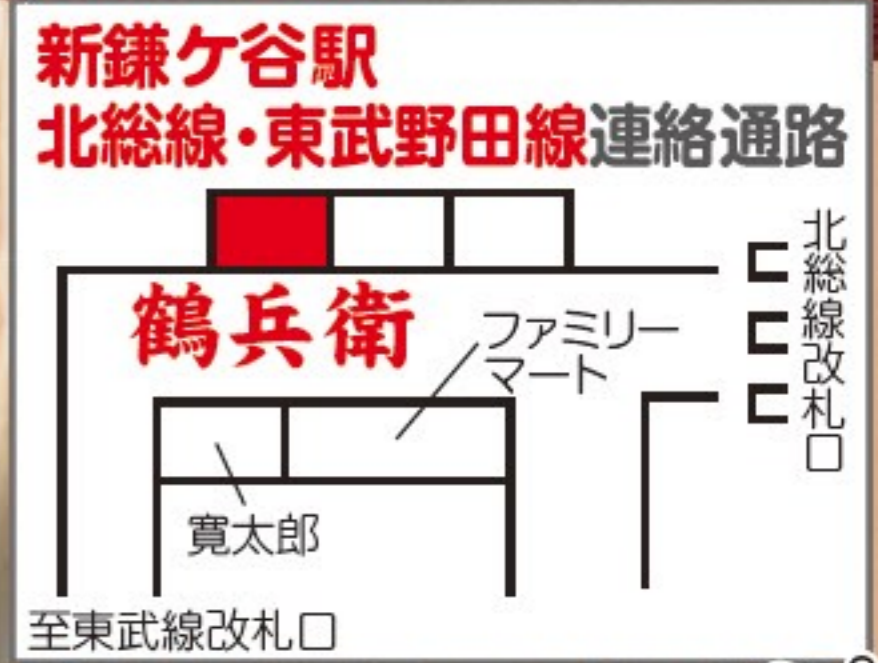

そば ◆ うどん
鶴兵衛 地
 だしにこだわった
 関東風そば・うどん

**そば屋こだわりのだし
 味噌のコクが味あえる!**

鶴兵衛自慢のラーメンです。

**そば屋の
 醤油ラーメン**

730円 ＋税

**札幌
 味噌ラーメン**

770円 ＋税

新鎌ヶ谷駅店
 ☎047-401-1833
 営業時間 6:30～23:00

お食事ご注文の方
お会計から

100円 引き券

※本券1枚で4名様まで使用可
 ※500円以上のお会計からご利用可
 ※鶴兵衛全店をご利用頂けます
 ※他クーポンとの併用不可

人気の定番商品お品書き 【全て税別価格】

- | | |
|--------------------------------------|---------------------------------------|
| かけそば・うどん(温・冷) 538円 <small>＋税</small> | 月見そば・うどん(温) 628円 <small>＋税</small> |
| カレー南蛮そば・うどん 628円 <small>＋税</small> | きつねそば・うどん(温・冷) 628円 <small>＋税</small> |
| 天ぷら各種………180円 <small>＋税</small> ～ | などなどメニュー多数ご用意! |